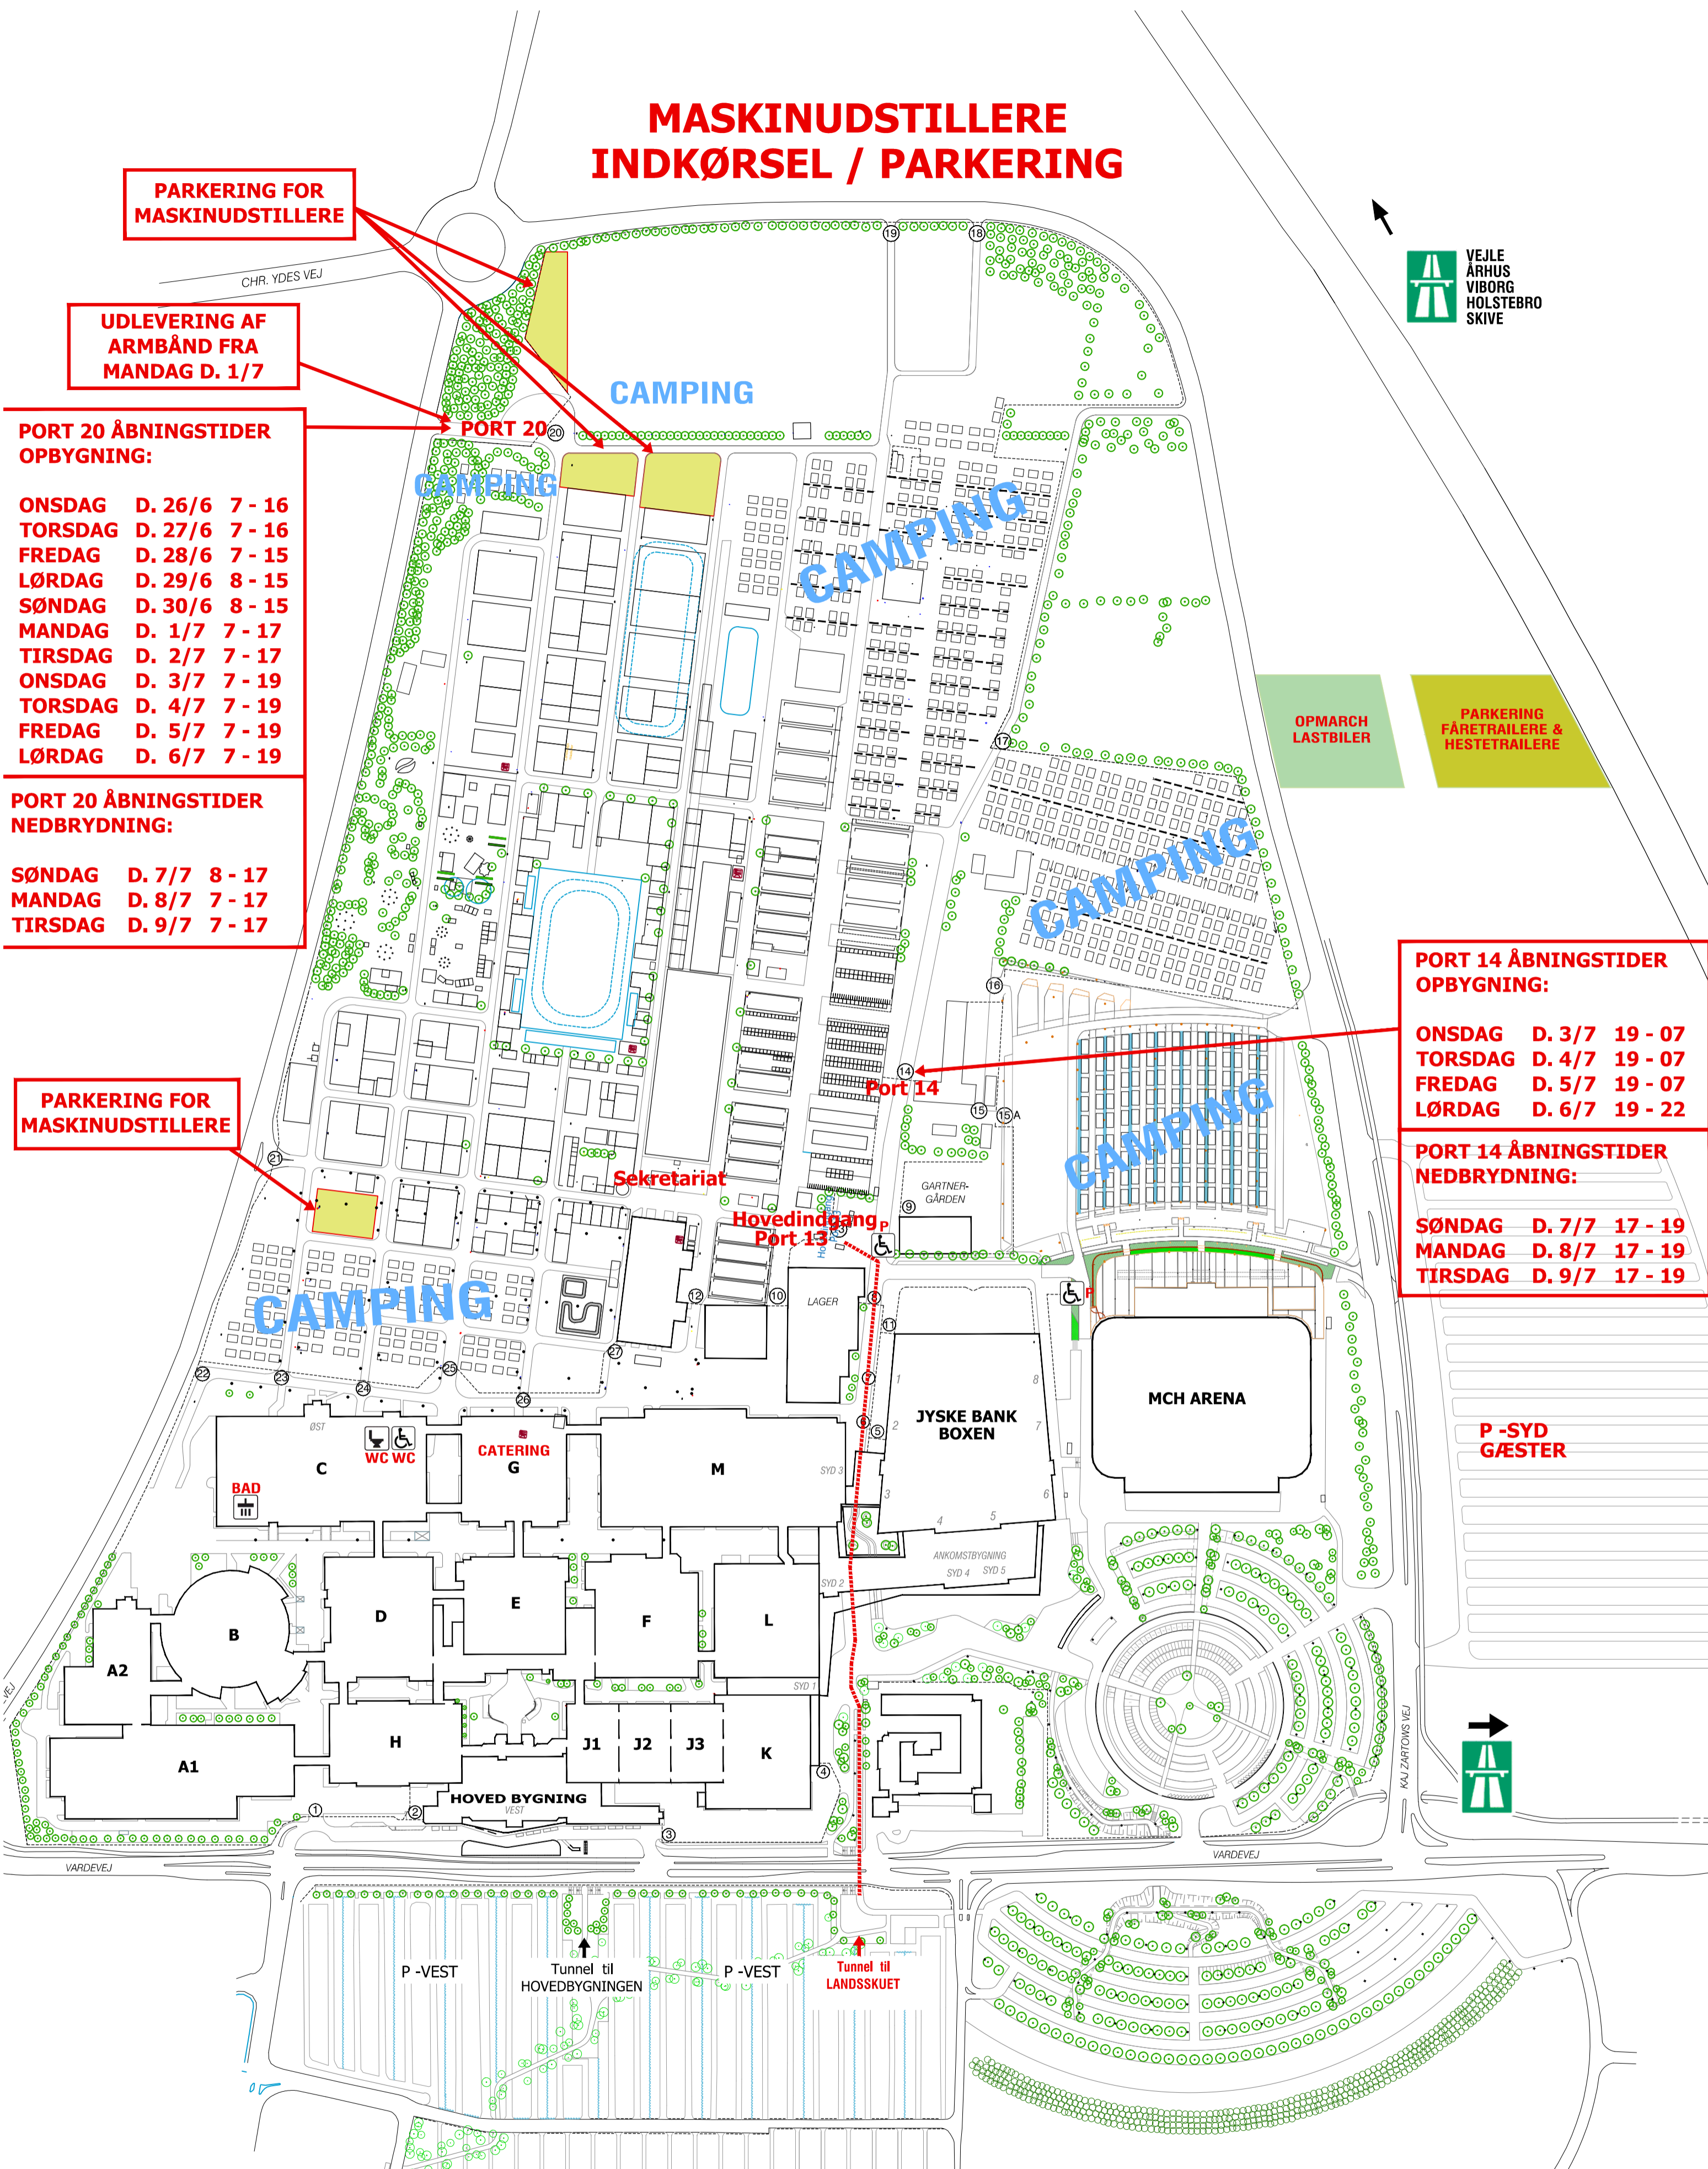

MASKINUDSTILLERE INDKØRSEL / PARKERING

**PARKERING FOR
MASKINUDSTILLERE**

**UDLEVERING AF
ARMBÅND FRA
MANDAG D. 1/7**

**PORT 20 ÅBNINGSTIDER
OPBYGNING:**

ONSDAG D. 26/6 7 - 16
TORSDAG D. 27/6 7 - 16
FREDAG D. 28/6 7 - 15
LØRDAG D. 29/6 8 - 15
SØNDAG D. 30/6 8 - 15
MANDAG D. 1/7 7 - 17
TIRSDAG D. 2/7 7 - 17
ONSDAG D. 3/7 7 - 19
TORSDAG D. 4/7 7 - 19
FREDAG D. 5/7 7 - 19
LØRDAG D. 6/7 7 - 19

**PORT 20 ÅBNINGSTIDER
NEDBRYDNING:**

SØNDAG D. 7/7 8 - 17
MANDAG D. 8/7 7 - 17
TIRSDAG D. 9/7 7 - 17

**PARKERING FOR
MASKINUDSTILLERE**

**PORT 14 ÅBNINGSTIDER
OPBYGNING:**

ONSDAG D. 3/7 19 - 07
TORSDAG D. 4/7 19 - 07
FREDAG D. 5/7 19 - 07
LØRDAG D. 6/7 19 - 22

**PORT 14 ÅBNINGSTIDER
NEDBRYDNING:**

SØNDAG D. 7/7 17 - 19
MANDAG D. 8/7 17 - 19
TIRSDAG D. 9/7 17 - 19

**P -SYD
GÆSTER**

Landsskuet 2024

MCH Maskinudstillere

Målforhold : ---
Revideret : 17.06.24
Tegn. af : KMM