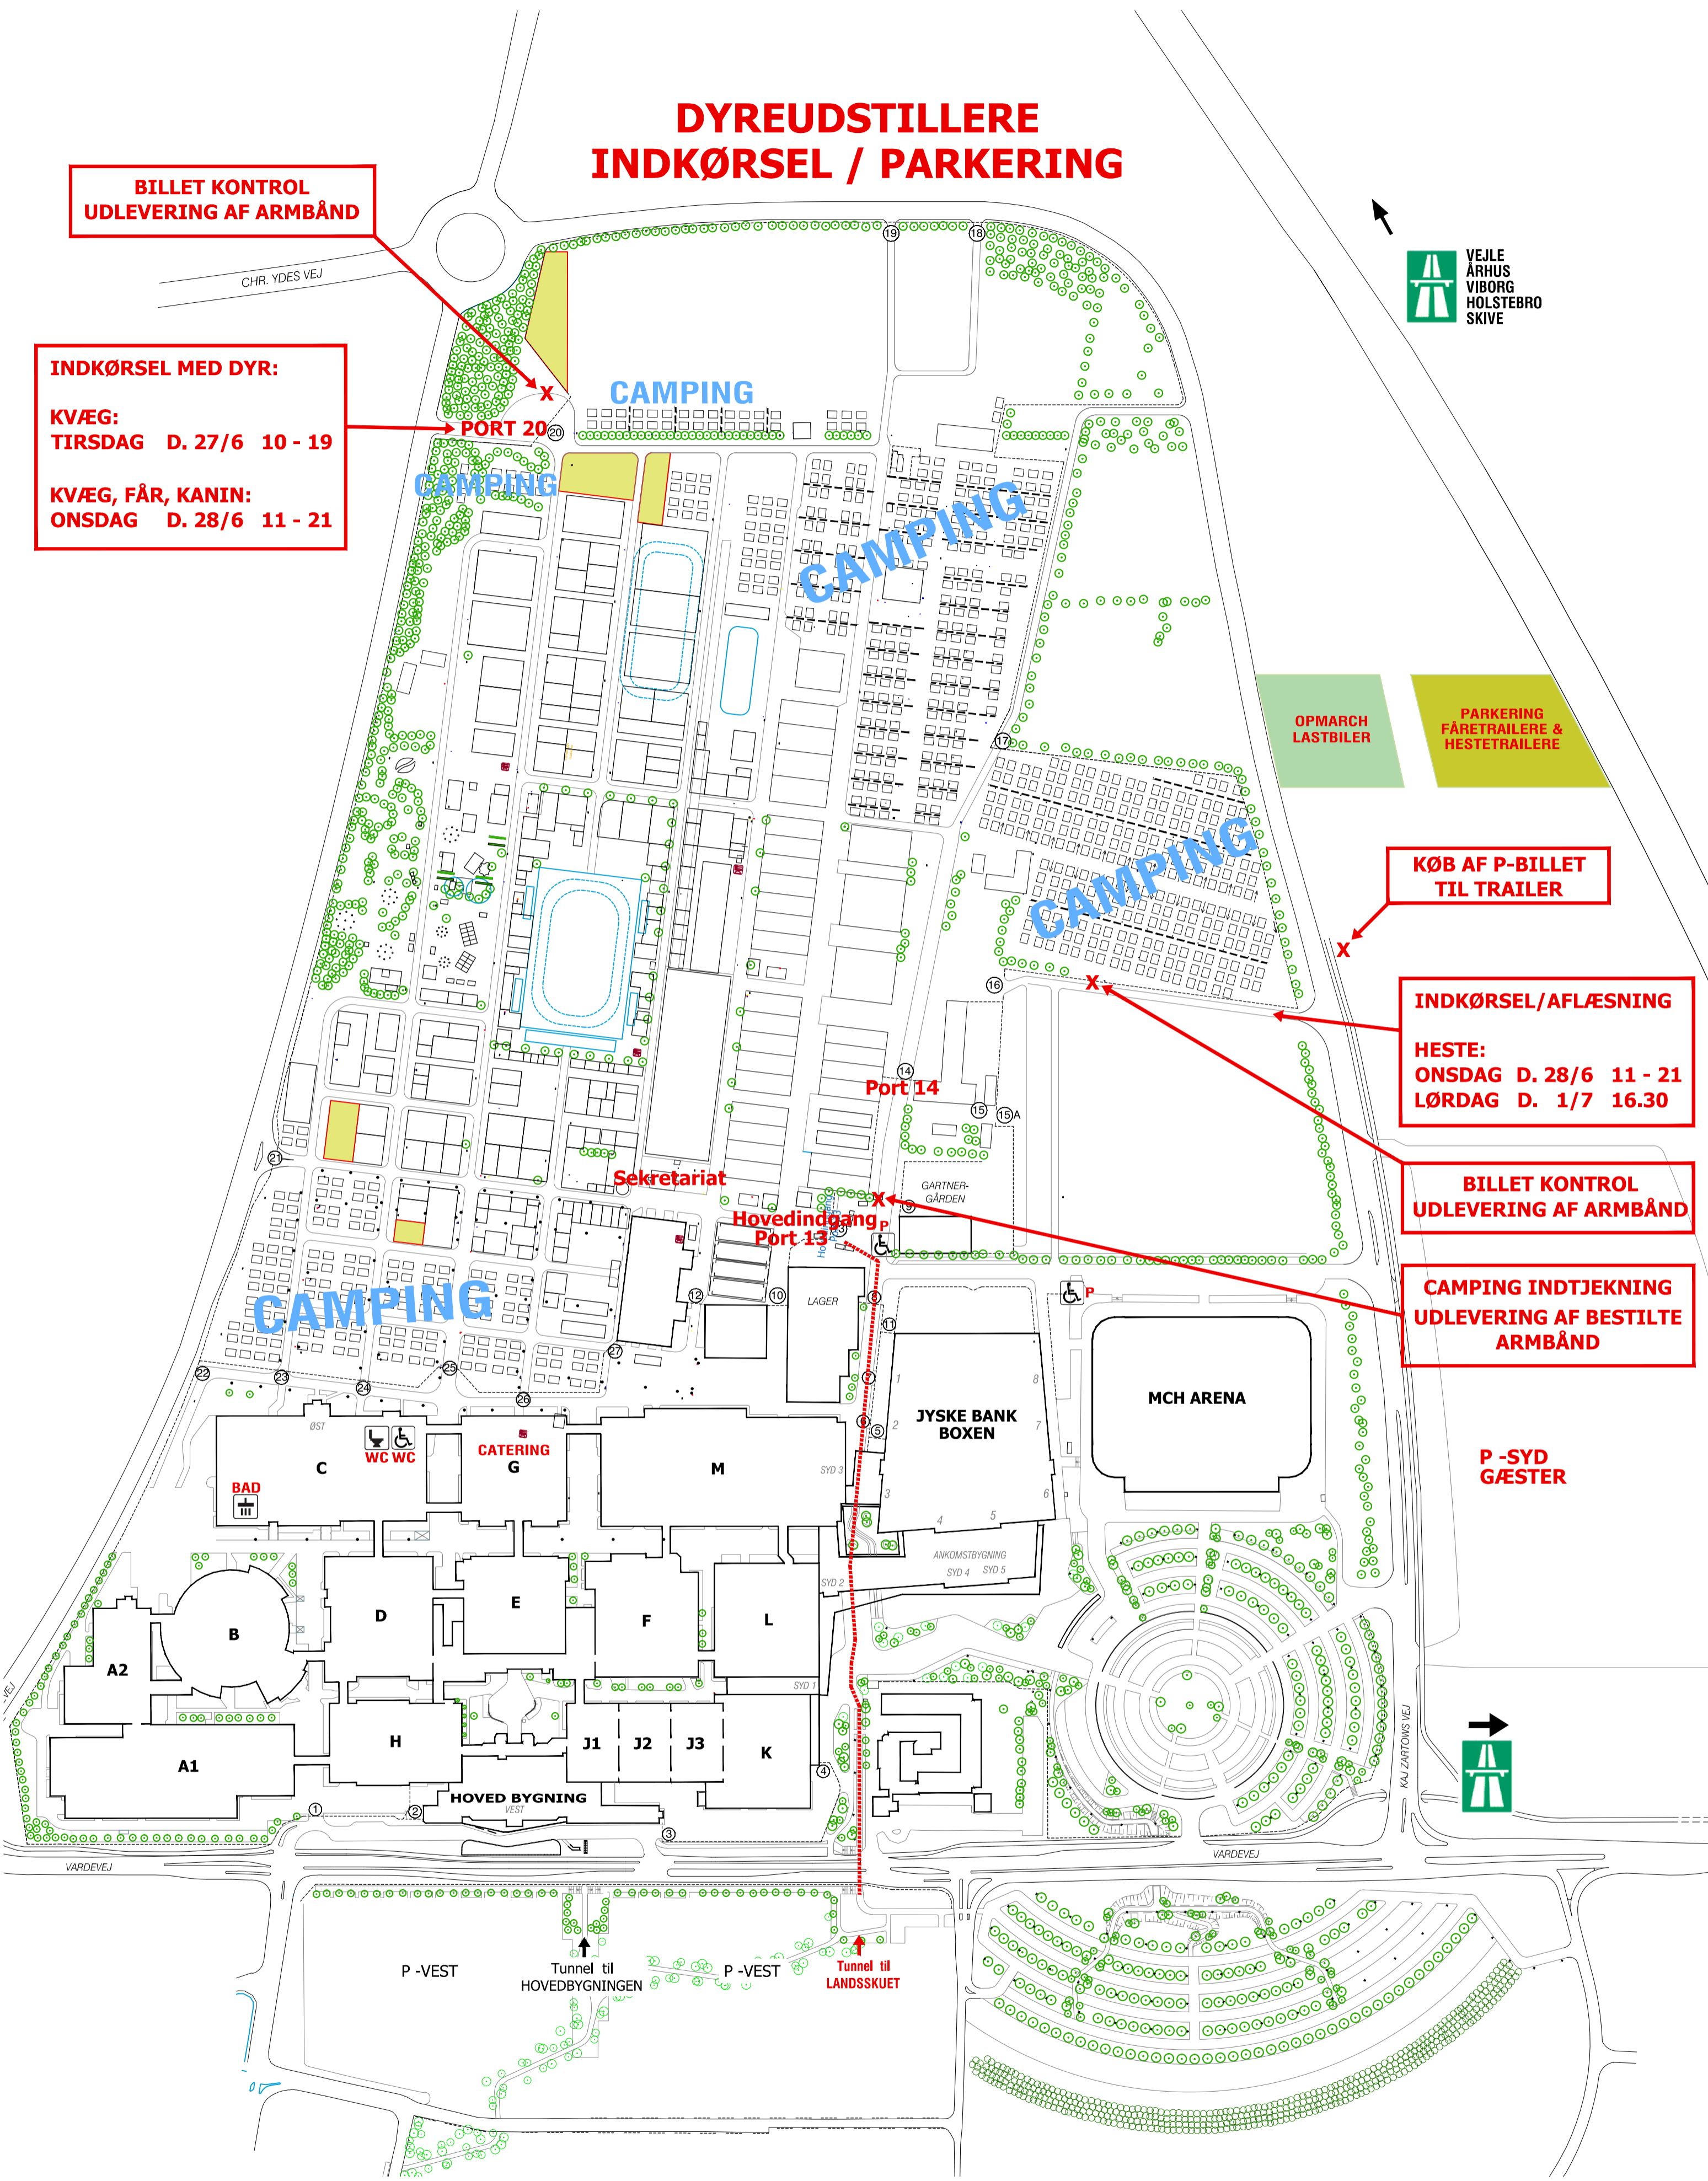

DYREUDSTILLERE INDKØRSEL / PARKERING

**BILLET KONTROL
UDLEVERING AF ARMBÅND**

INDKØRSEL MED DYR:

**KVÆG:
TIRSDAG D. 27/6 10 - 19**

**KVÆG, FÅR, KANIN:
ONSDAG D. 28/6 11 - 21**

**OPMARCH
LASTBILER**

**PARKERING
FÅRETRAILERE &
HESTRAILERE**

**KØB AF P-BILLET
TIL TRAILER**

INDKØRSEL/AFLÆSNING

**HESTE:
ONSDAG D. 28/6 11 - 21
LØRDAG D. 1/7 16.30**

**BILLET KONTROL
UDLEVERING AF ARMBÅND**

**CAMPING INDTJÆKNING
UDLEVERING AF BESTILTE
ARMBÅND**

**P -SYD
GÆSTER**

Landsskuet 2023

Målforhold : ---
Revideret : 16.06.23
Tegn. af : KMM