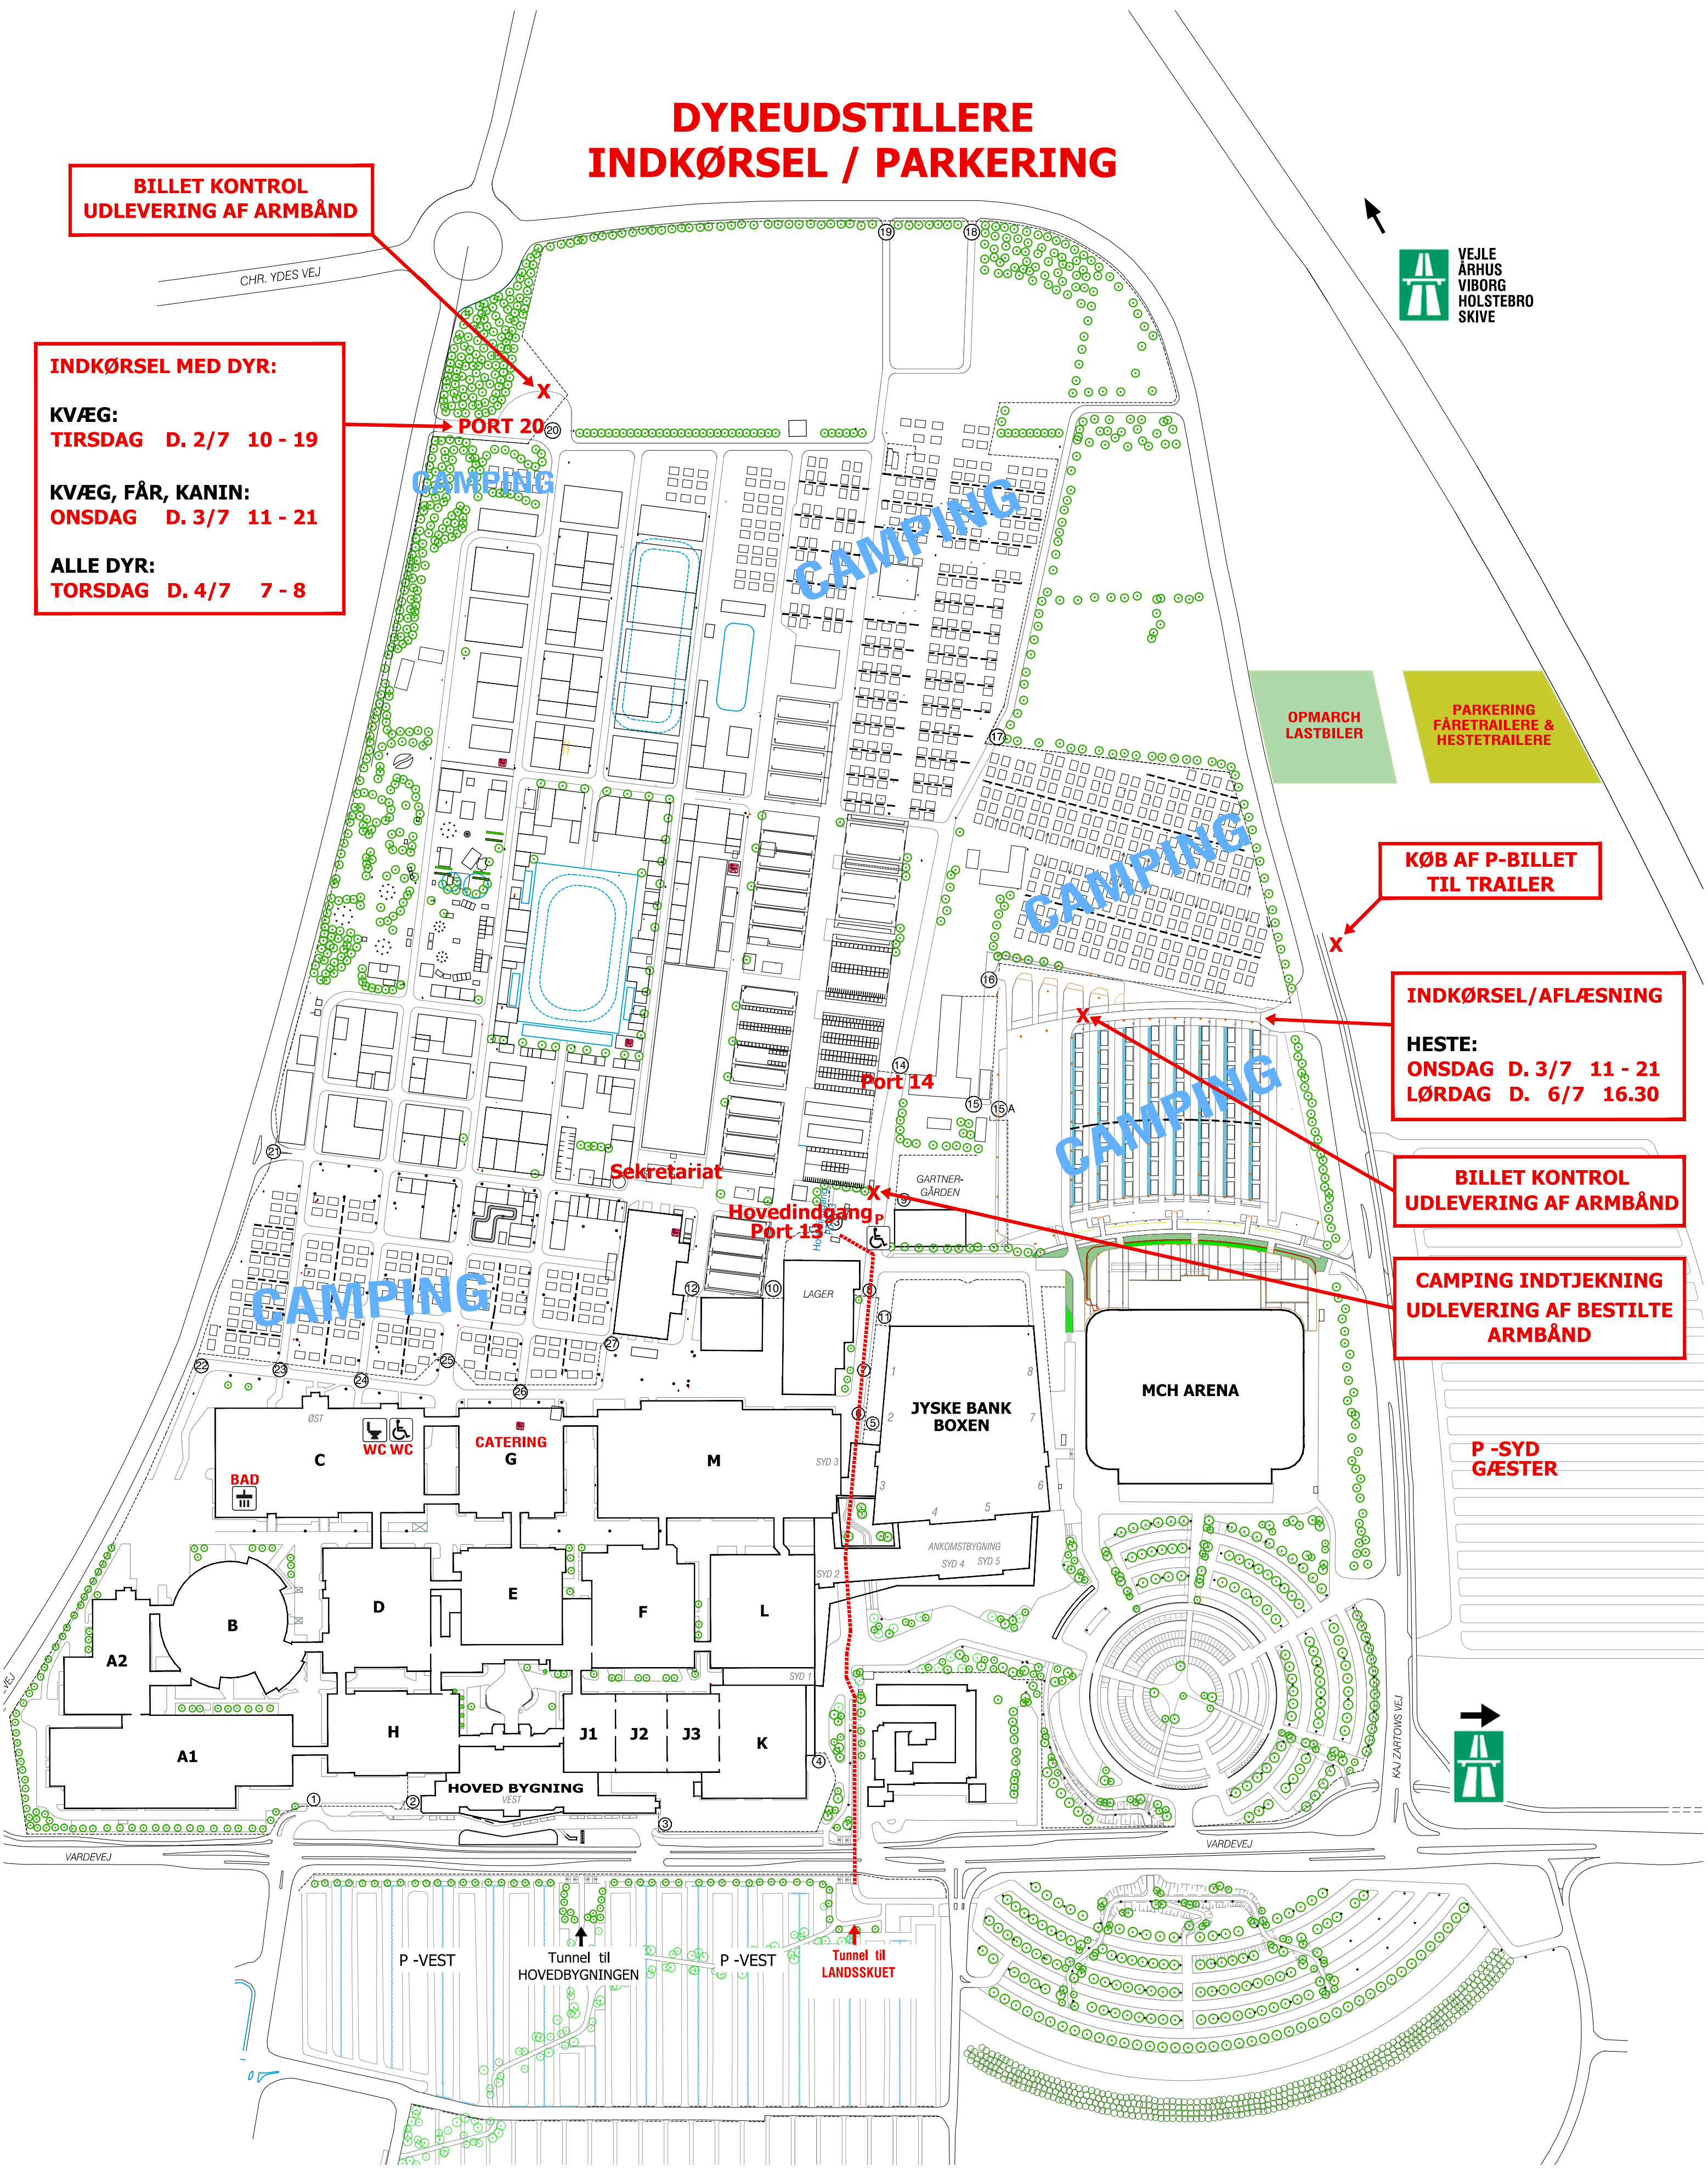

# DYREUDSTILLERE INDKØRSEL / PARKERING

**BILLET KONTROL  
UDLEVERING AF ARMBÅND**

**INDKØRSEL MED DYR:**

**KVÆG:**  
TIRSDAG D. 2/7 10 - 19

**KVÆG, FÅR, KANIN:**  
ONSDAG D. 3/7 11 - 21

**ALLE DYR:**  
TORSDAG D. 4/7 7 - 8

**OPMARCH  
LASTBILER**

**PARKERING  
FÅRETRAILERE &  
HESTRAILERE**

**KØB AF P-BILLET  
TIL TRAILER**

**INDKØRSEL/AFLÆSNING**

**HESTE:**  
ONSDAG D. 3/7 11 - 21  
LØRDAG D. 6/7 16.30

**BILLET KONTROL  
UDLEVERING AF ARMBÅND**

**CAMPING INDTJÆKNING  
UDLEVERING AF BESTILTE  
ARMBÅND**

**P -SYD  
GÆSTER**

Landsskuet 2024

Målforhold : ---  
Revideret : 27.06.24  
Tegn. af : KMM