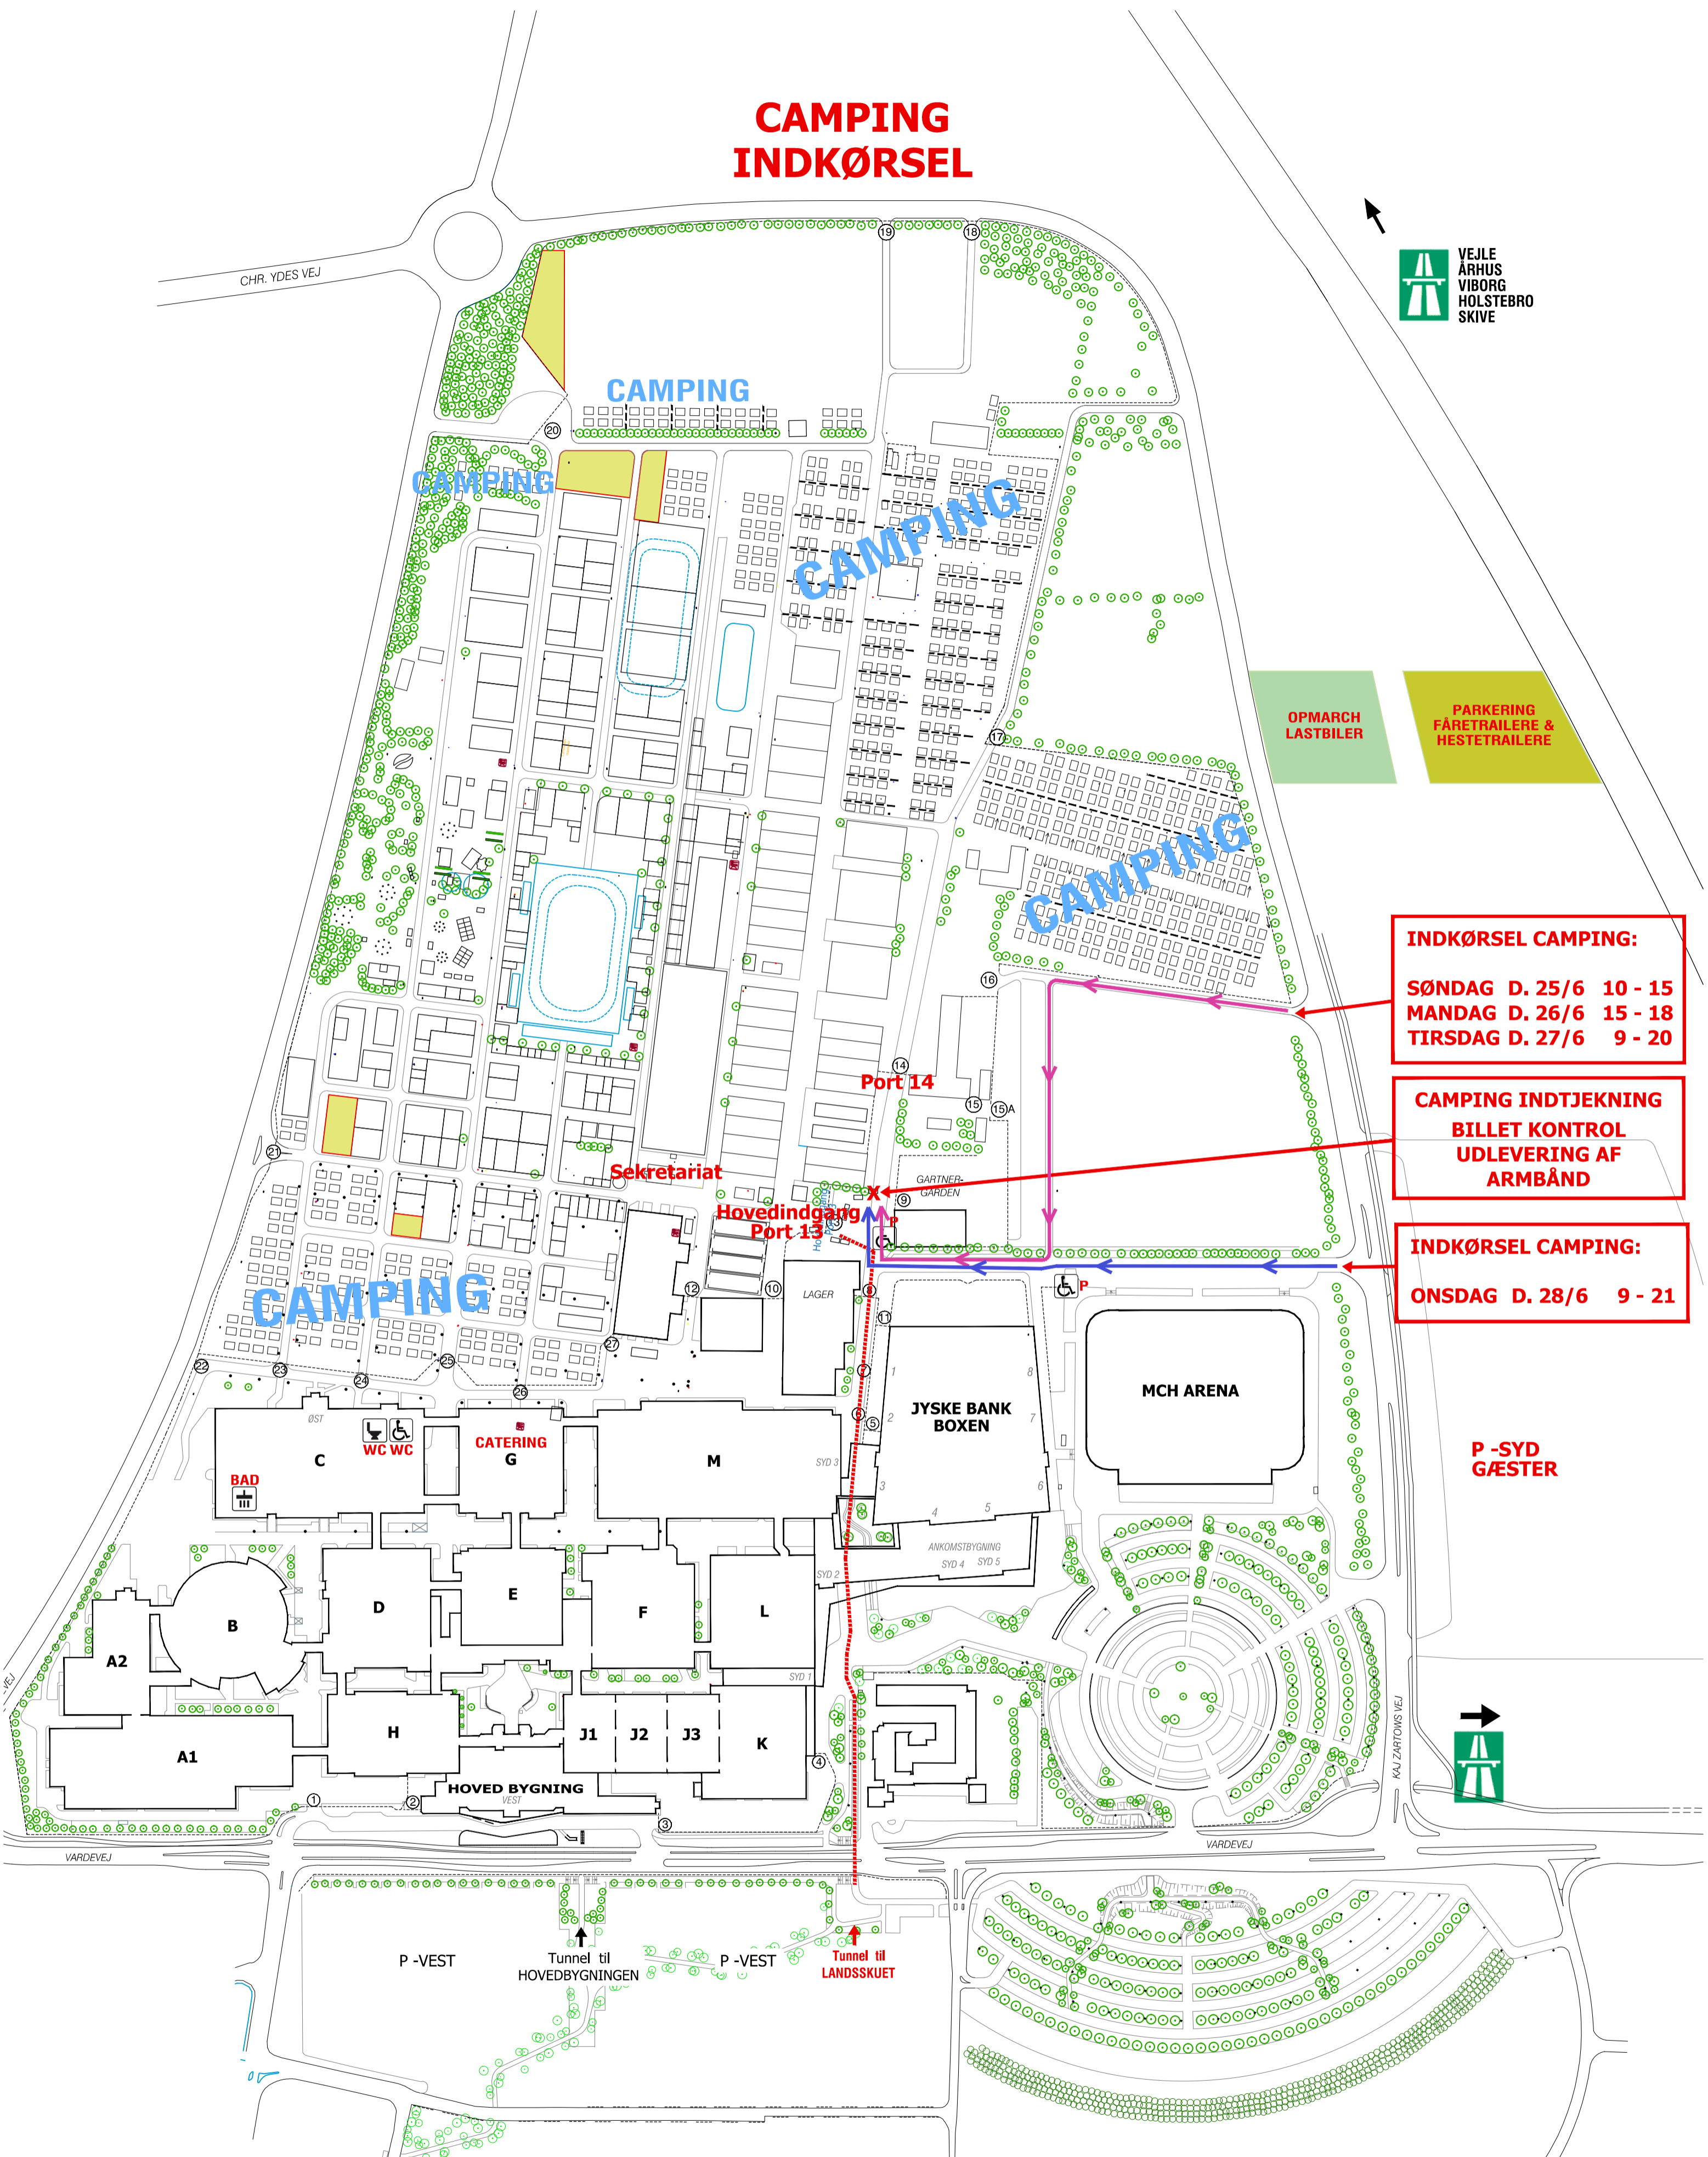

CAMPING INDKØRSEL

INDKØRSEL CAMPING:
SØNDAG D. 25/6 10 - 15
MANDAG D. 26/6 15 - 18
TIRSDAG D. 27/6 9 - 20

CAMPING INTJEKNING
BILLET KONTROL
UDLEVERING AF
ARMBÅND

INDKØRSEL CAMPING:
ONSDAG D. 28/6 9 - 21

OPMARCH
LASTBILER

PARKERING
FÅRETRAILERE &
HESTETRAILERE

P - SYD
GÆSTER

Landsskuet 2023

Camping
indkørsel

Målførhold : ---
 Revideret : 16.06.23
 Tegn. af : KMM