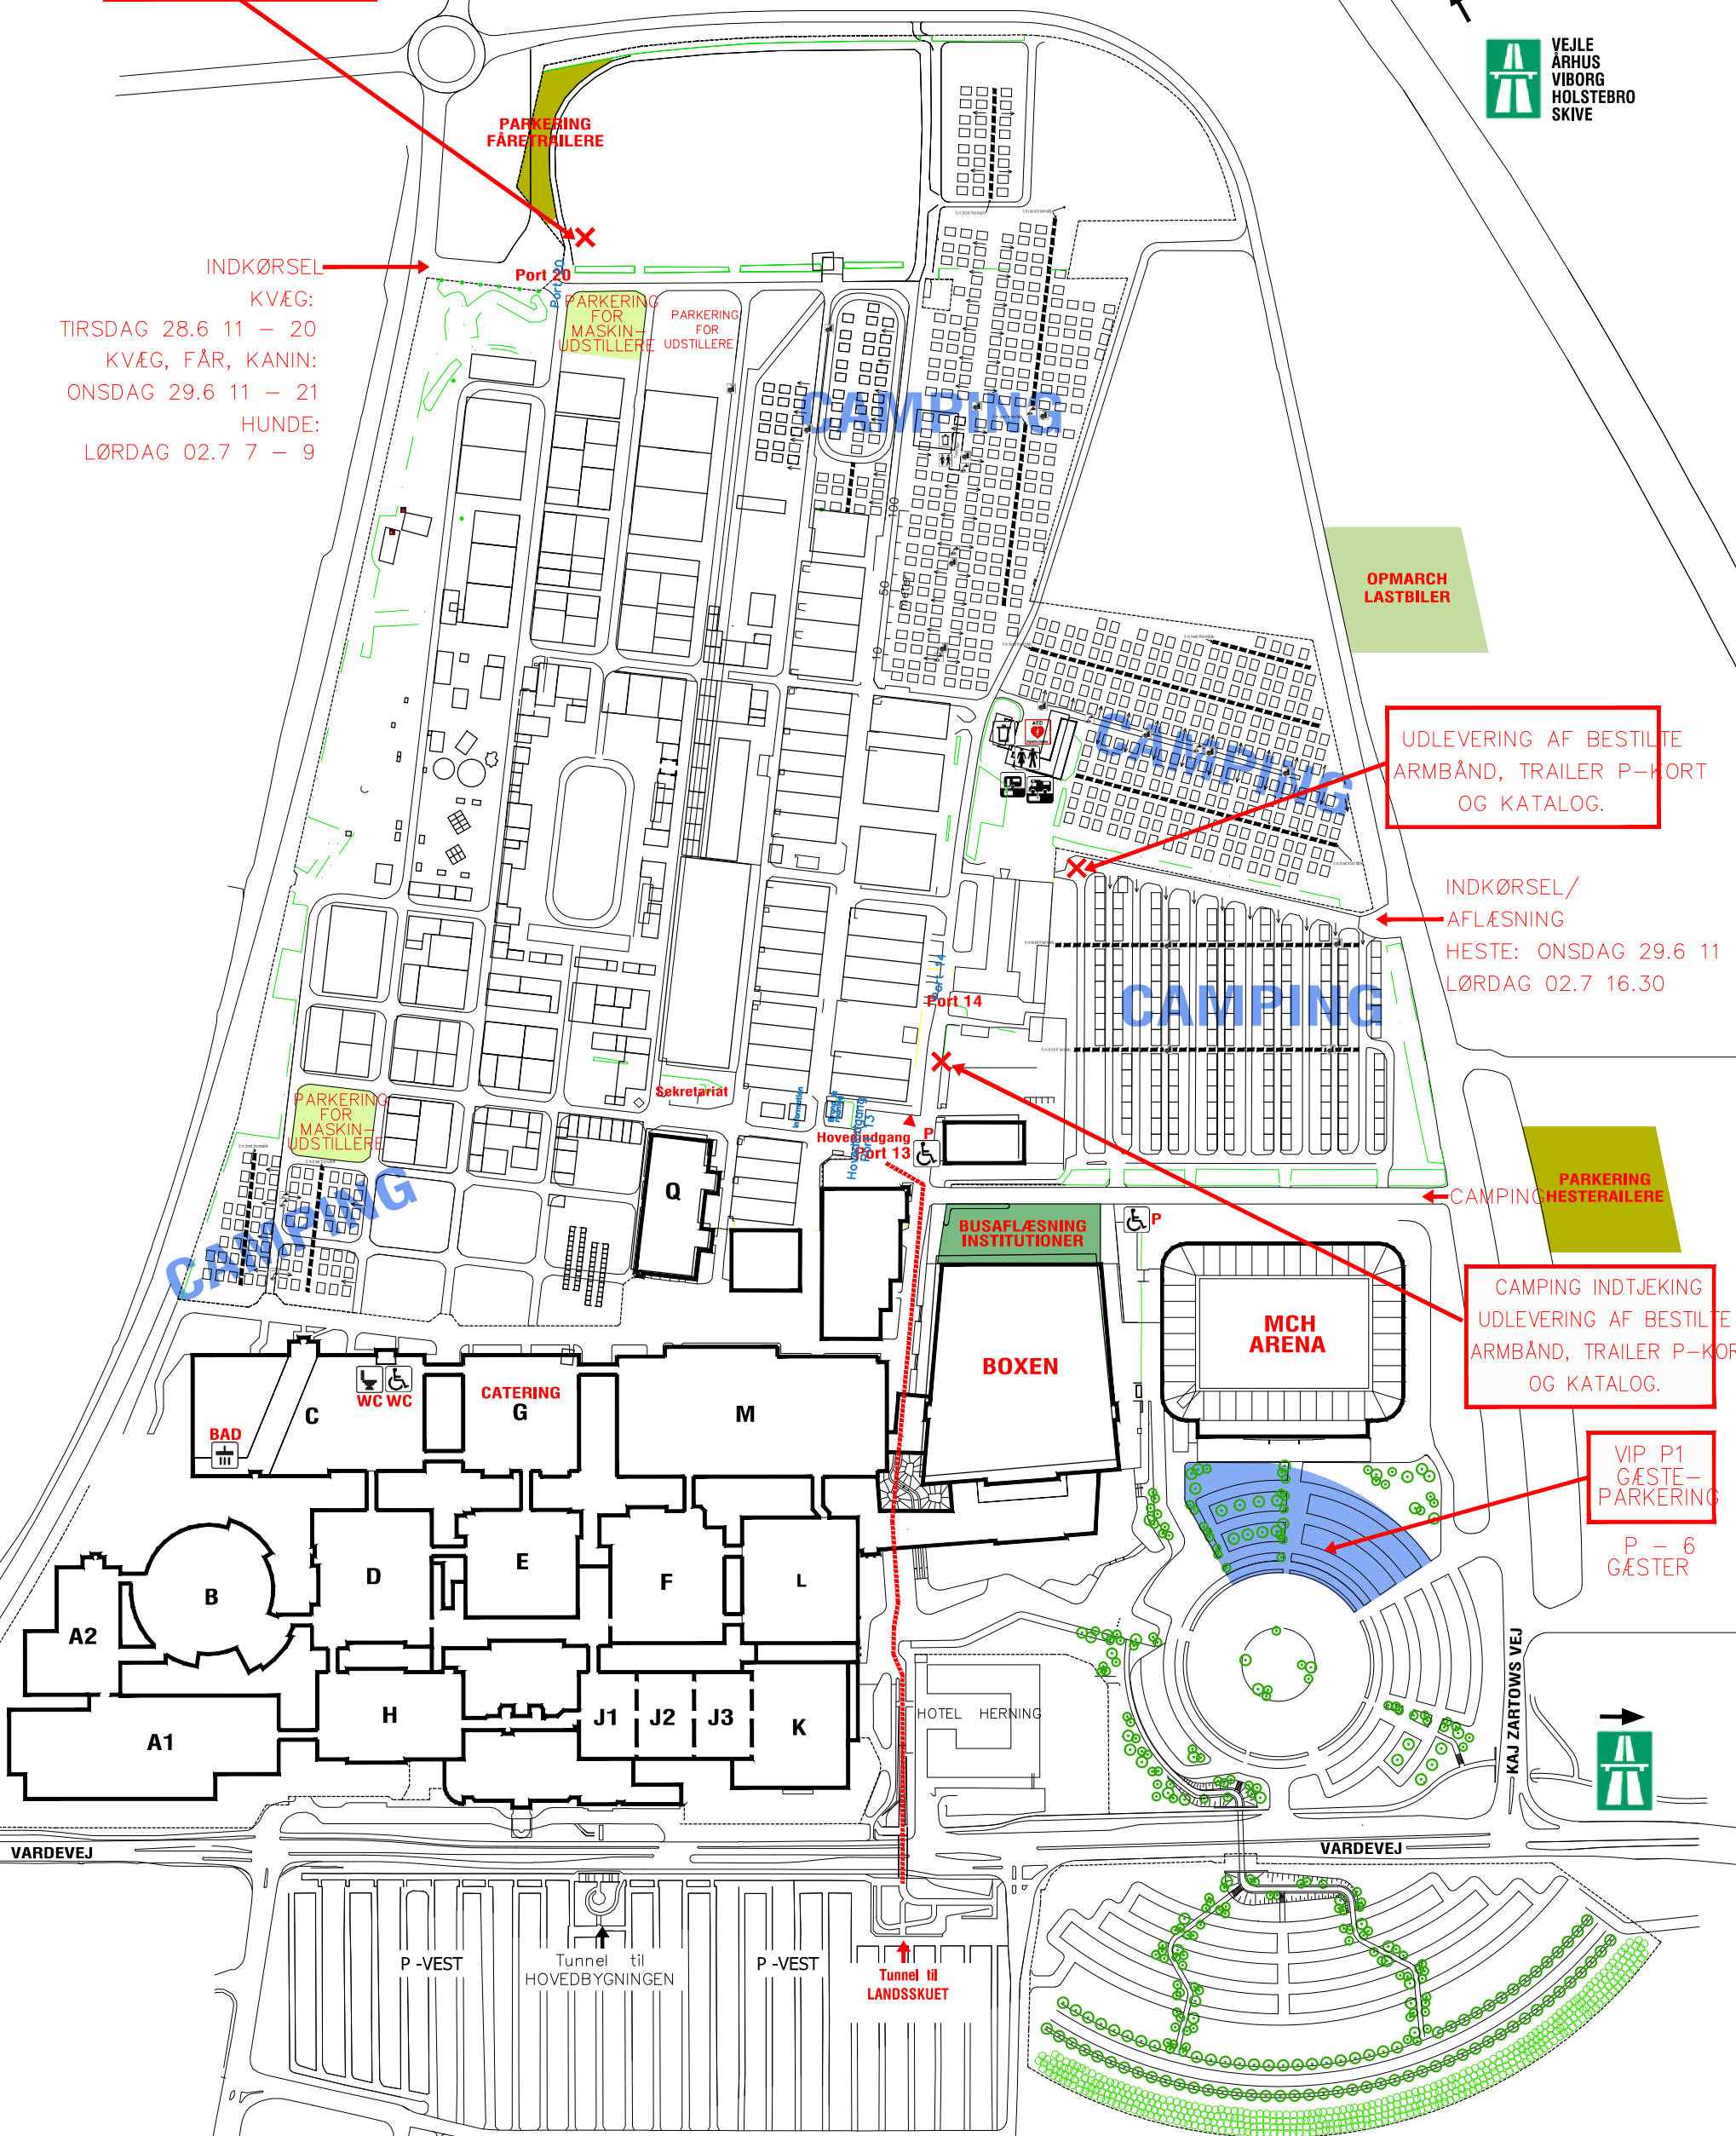

TILKØRSEL OG PARKERINGSANVISNINGER FOR DYREUDSTILLERE

UDLEVERING AF BESTILTE ARMBÅND, TRAILER P-KORT OG KATALOG

INDKØRSEL
KVÆG:
TIRSDAG 28.6 11 – 20
KVÆG, FÅR, KANIN:
ONSDAG 29.6 11 – 21
HUNDE:
LØRDAG 02.7 7 – 9

PARKERING FÅRETRAILERE

PARKERING FOR MASKIN-UDSTILLERE

PARKERING FOR Udstillere

OPMARCH LASTBILER

UDLEVERING AF BESTILTE ARMBÅND, TRAILER P-KORT OG KATALOG.

INDKØRSEL/
AFLÆSNING
HESTE: ONSDAG 29.6 11 -
LØRDAG 02.7 16.30

PARKERING HESTERAILERE

CAMPING INDTJEKING
UDLEVERING AF BESTILTE ARMBÅND, TRAILER P-KORT OG KATALOG.

VIP P1 GÆSTE-PARKERING

P - 6 GÆSTER

Dyreudstillere

Målforhold : 1 : 4000
Revideret : 24.06.22
Tegn. af : MLH