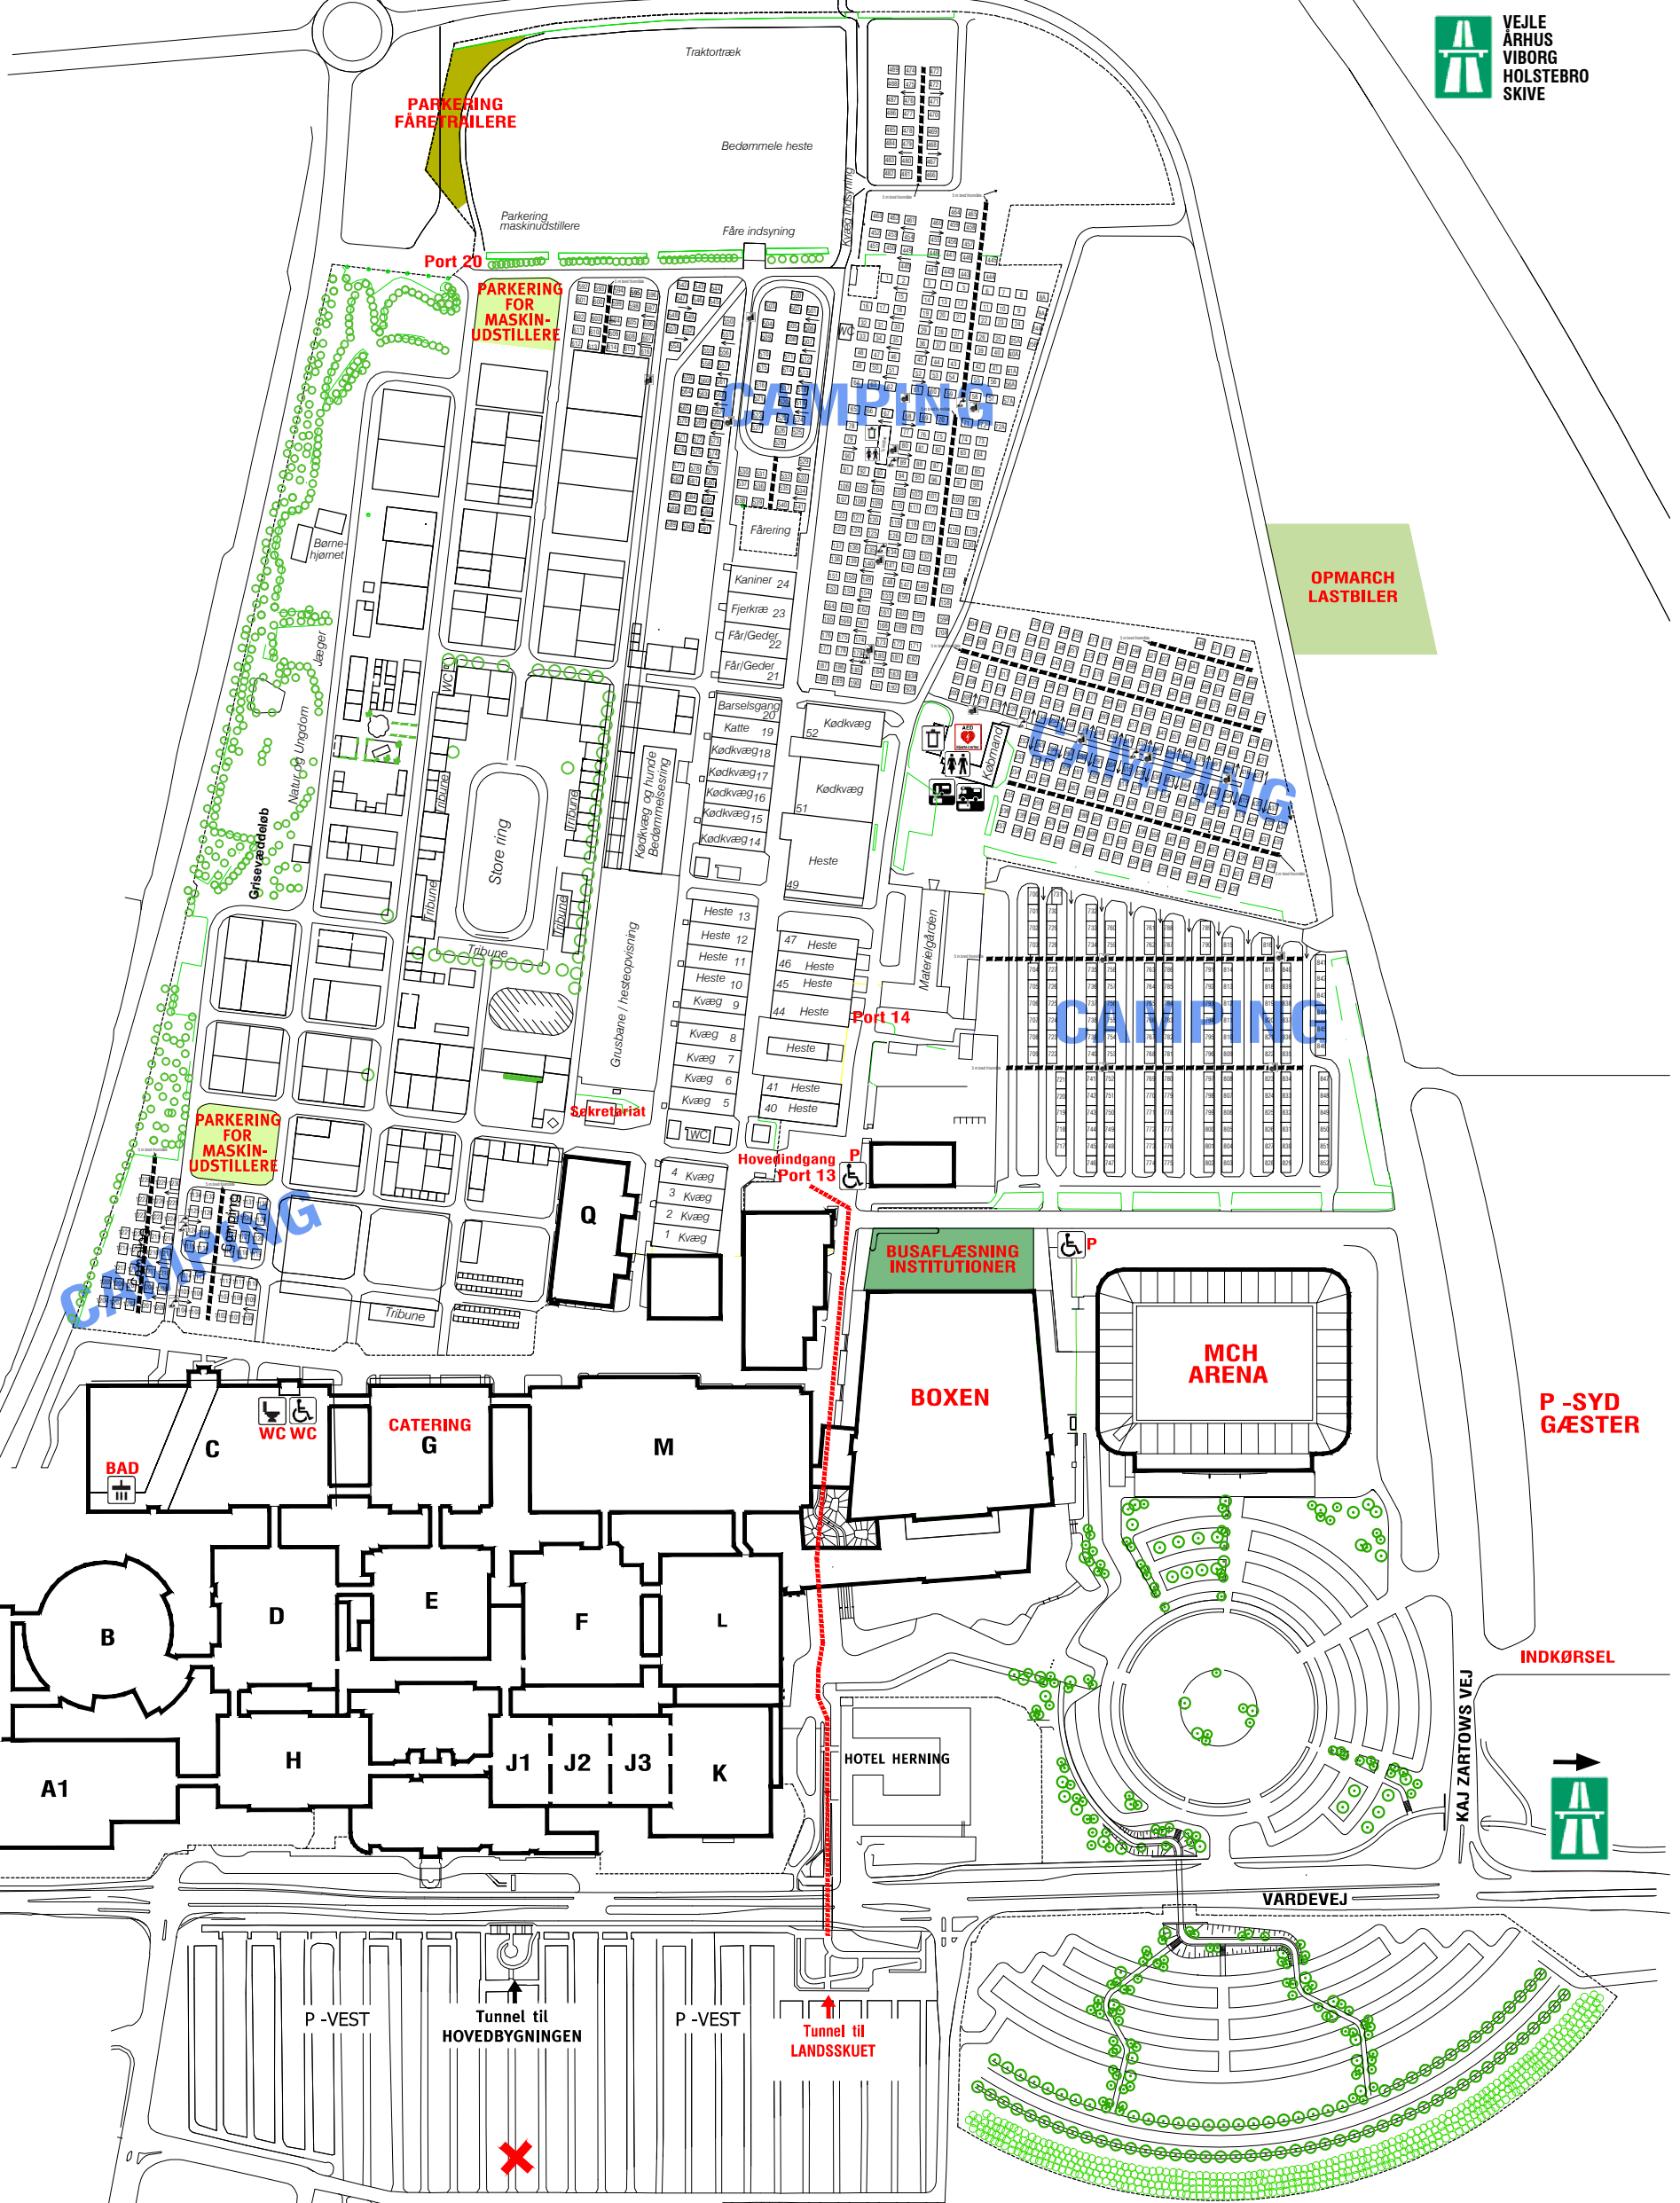

LANDSSKUET 2018 GÆSTER

SHUTTLE BUS
9 - 17
TIL LANDSSKUEINDGAN

05. - 07. juli 2018

Landsskuet 2018

Målforhold : 1 : 4000
Revideret : 03.07.18
Tegn. af : MM