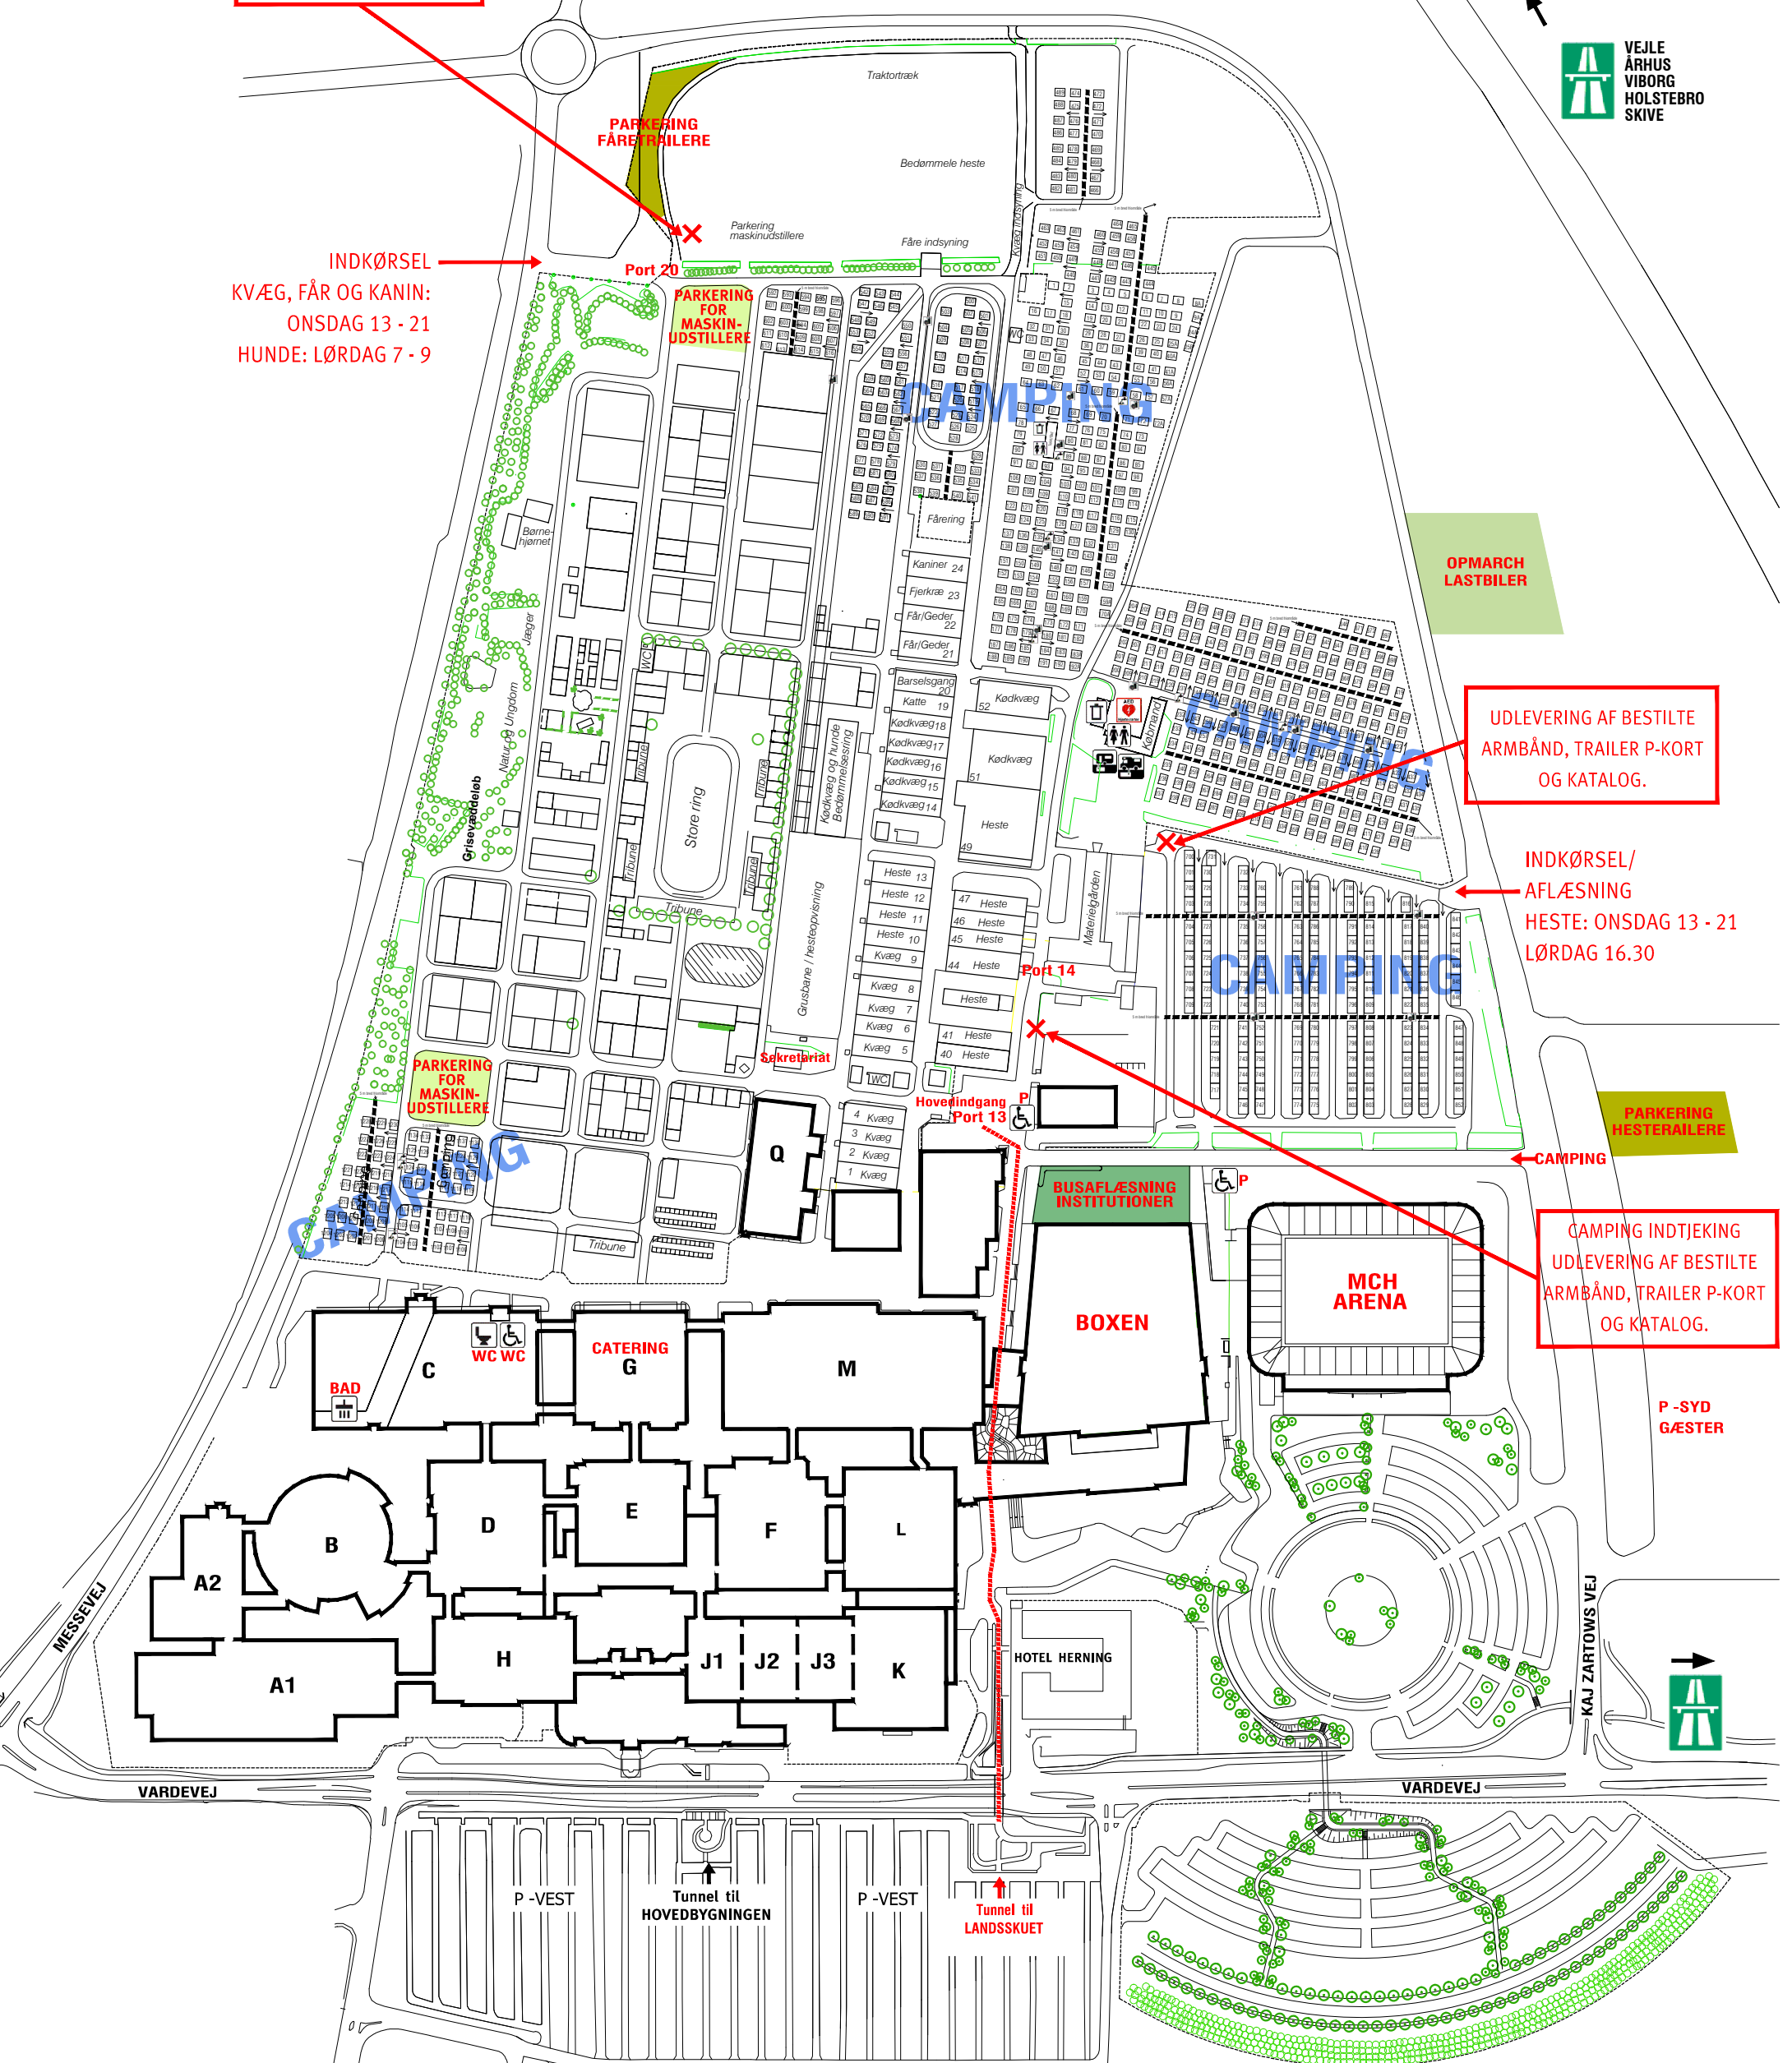

# TILKØRSEL OG PARKERINGSANVISNINGER FOR DYREUDSTILLERE

UDLEVERING AF BESTILTE  
ARMBÅND, TRAILER P-KORT  
OG KATALOG

INDKØRSEL  
KVÆG, FÅR OG KANIN:  
ONSDAG 13 - 21  
HUNDE: LØRDAG 7 - 9

PARKERING  
FÅRETRAILERE

PARKERING  
FOR  
MASKIN-  
UDSTILLERE

OPMARCH  
LASTBILER

UDLEVERING AF BESTILTE  
ARMBÅND, TRAILER P-KORT  
OG KATALOG.

INDKØRSEL/  
AFLÆSNING  
HESTE: ONSDAG 13 - 21  
LØRDAG 16.30

PARKERING  
HESTRAILERE

CAMPING  
INDTJEKING  
UDLEVERING AF BESTILTE  
ARMBÅND, TRAILER P-KORT  
OG KATALOG.

P - SYD  
GÆSTER

Landsskuet 2018

05. - 07. juli 2018

Campingoversigt  
Landsskuet

Målforhold : 1 : 4000  
Revideret : 28.06.18  
Tegn. af : MM