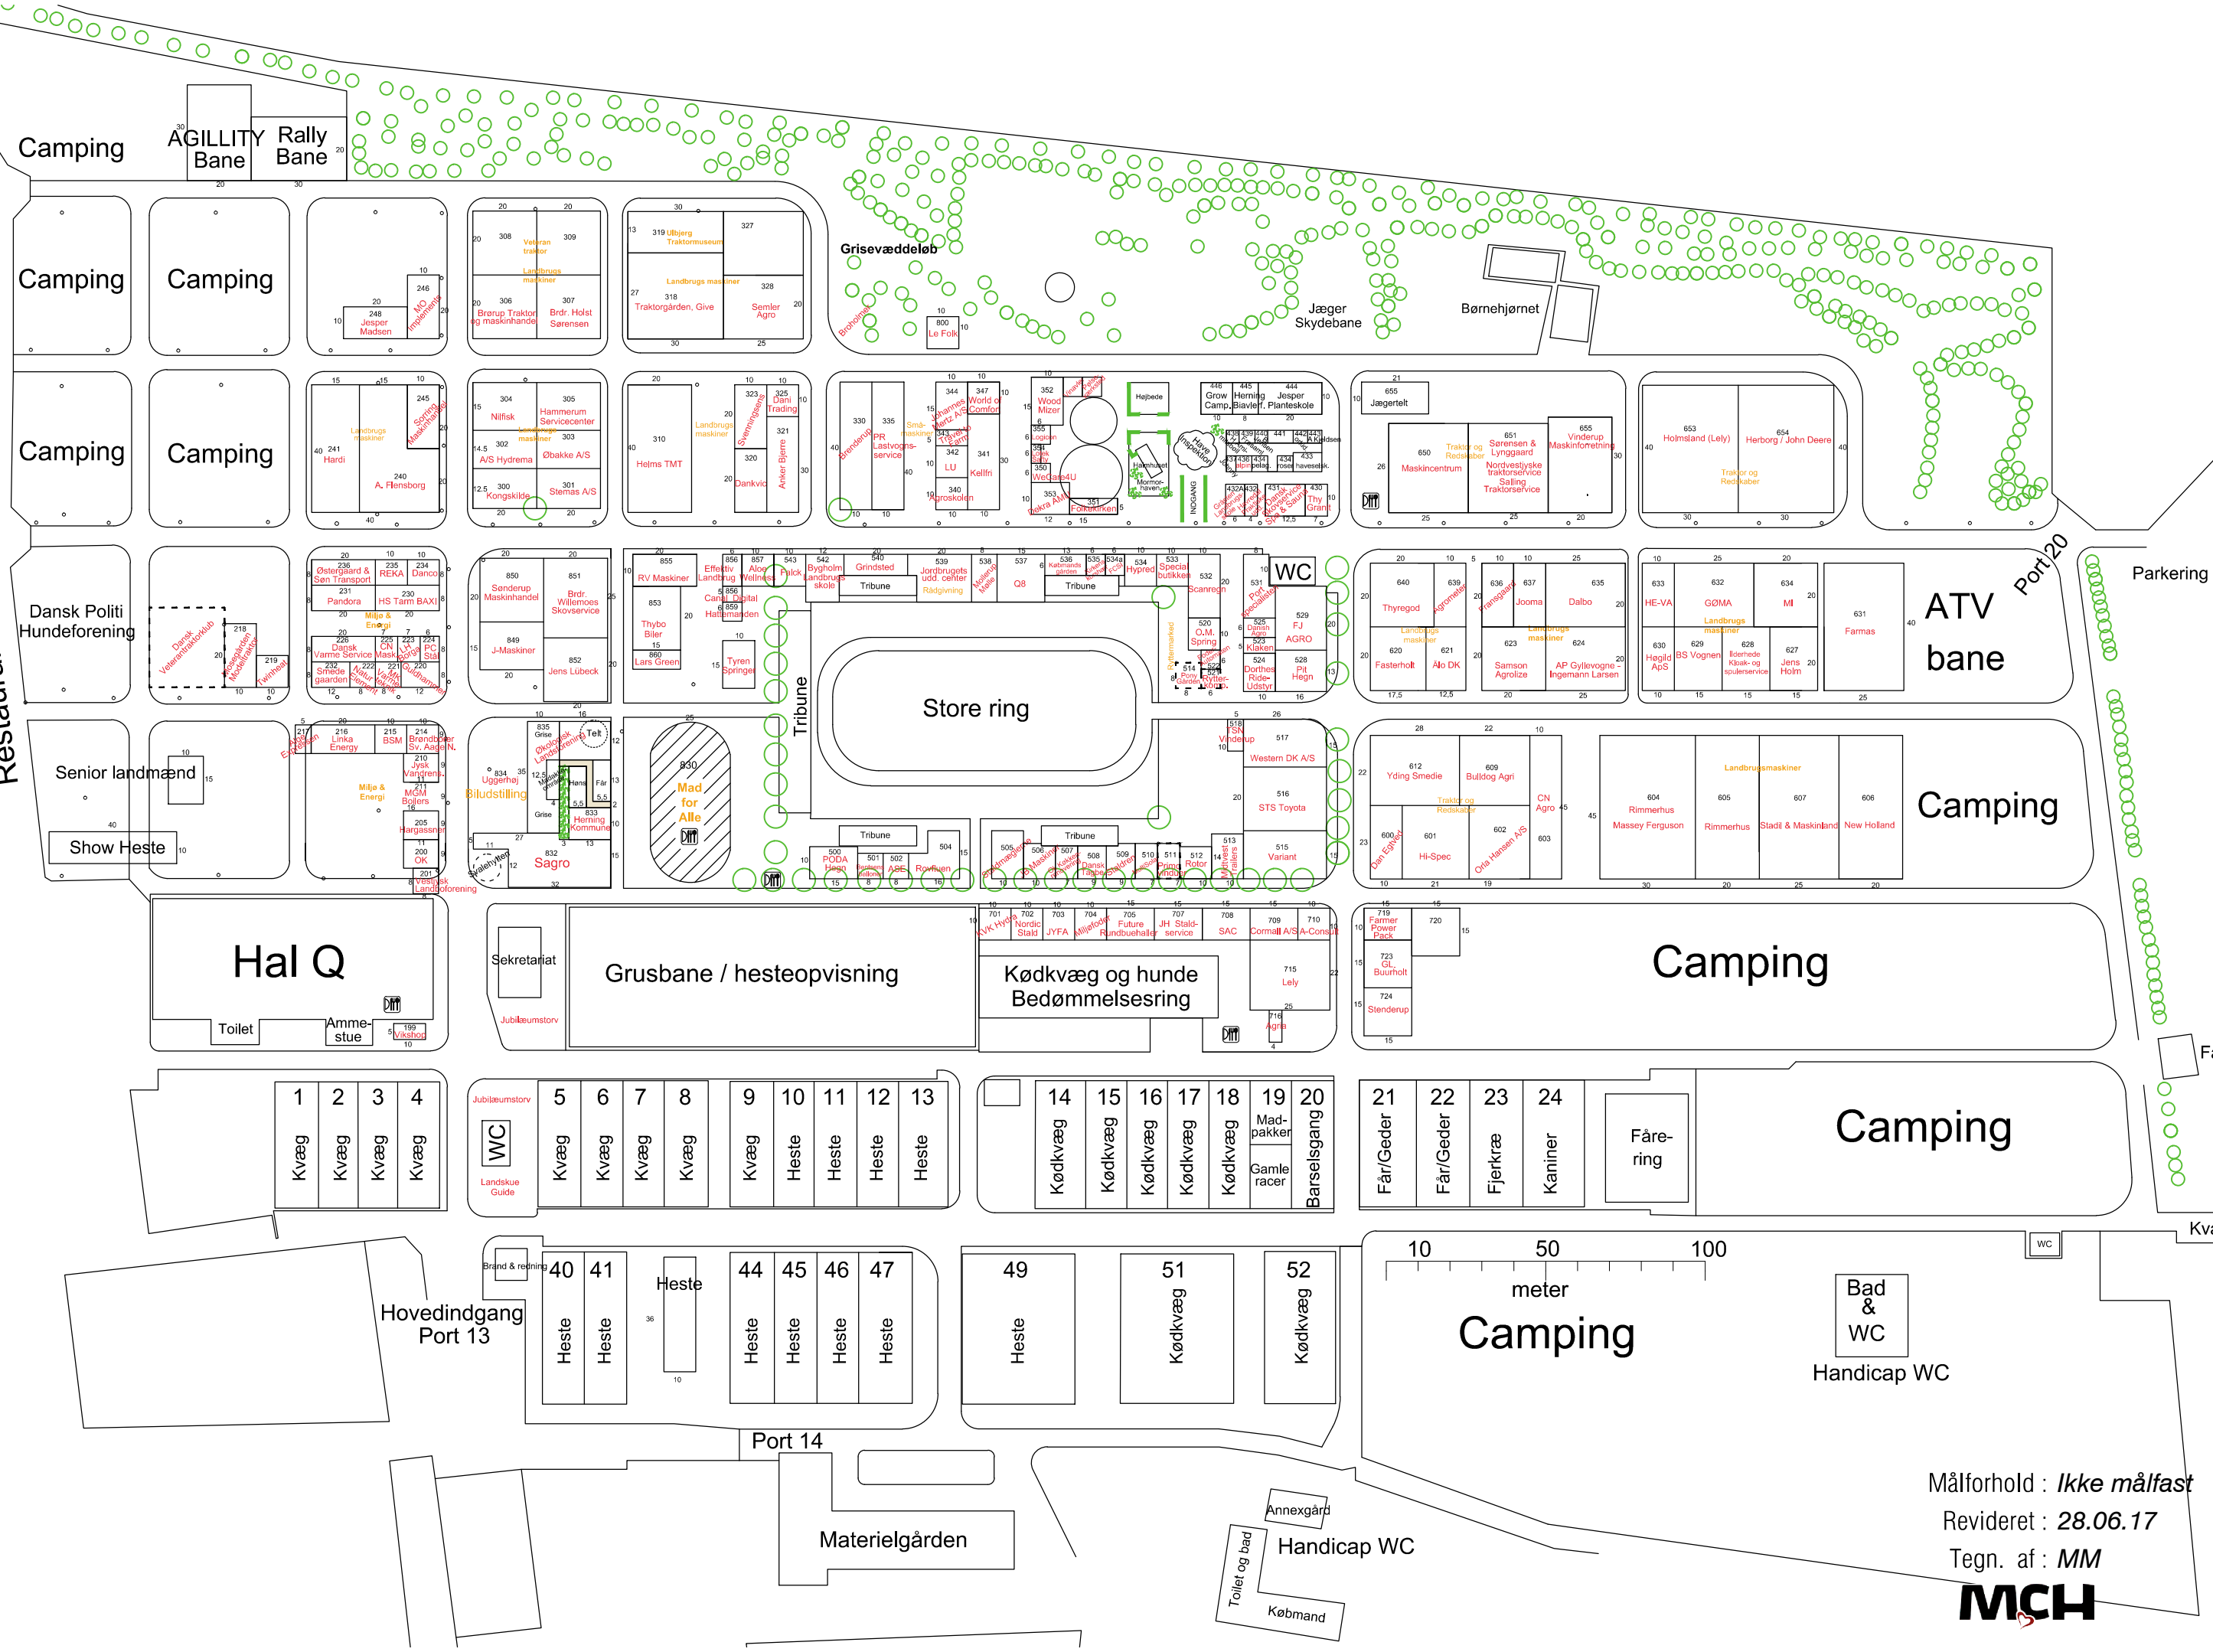

Katte udstilling
Hal C

Hal G
Restaurant

Målforhold : Ikke målfast
 Revideret : 28.06.17
 Tegn. af : MM

Annexgård
 Handicap WC
 Toilet og bad
 Købmand

Port 14
 Materielgården

Hovedindgang
 Port 13

1 Kvæg
 2 Kvæg
 3 Kvæg
 4 Kvæg

5 WC
 6 Kvæg
 7 Kvæg
 8 Kvæg
 9 Kvæg
 10 Heste
 11 Heste
 12 Heste
 13 Heste

14 Kødkvæg
 15 Kødkvæg
 16 Kødkvæg
 17 Kødkvæg
 18 Kødkvæg
 19 Mad-pakker
 20 Gamle racer
 21 Barselsgang

21 Får/Geder
 22 Får/Geder
 23 Fjerkræ
 24 Kaniner
 Fåre-ring

Camping

40 Heste
 41 Heste
 44 Heste
 45 Heste
 46 Heste
 47 Heste

49 Heste
 51 Kødkvæg
 52 Kødkvæg

10 50 100
 meter
 Camping
 Bad & WC
 Handicap WC